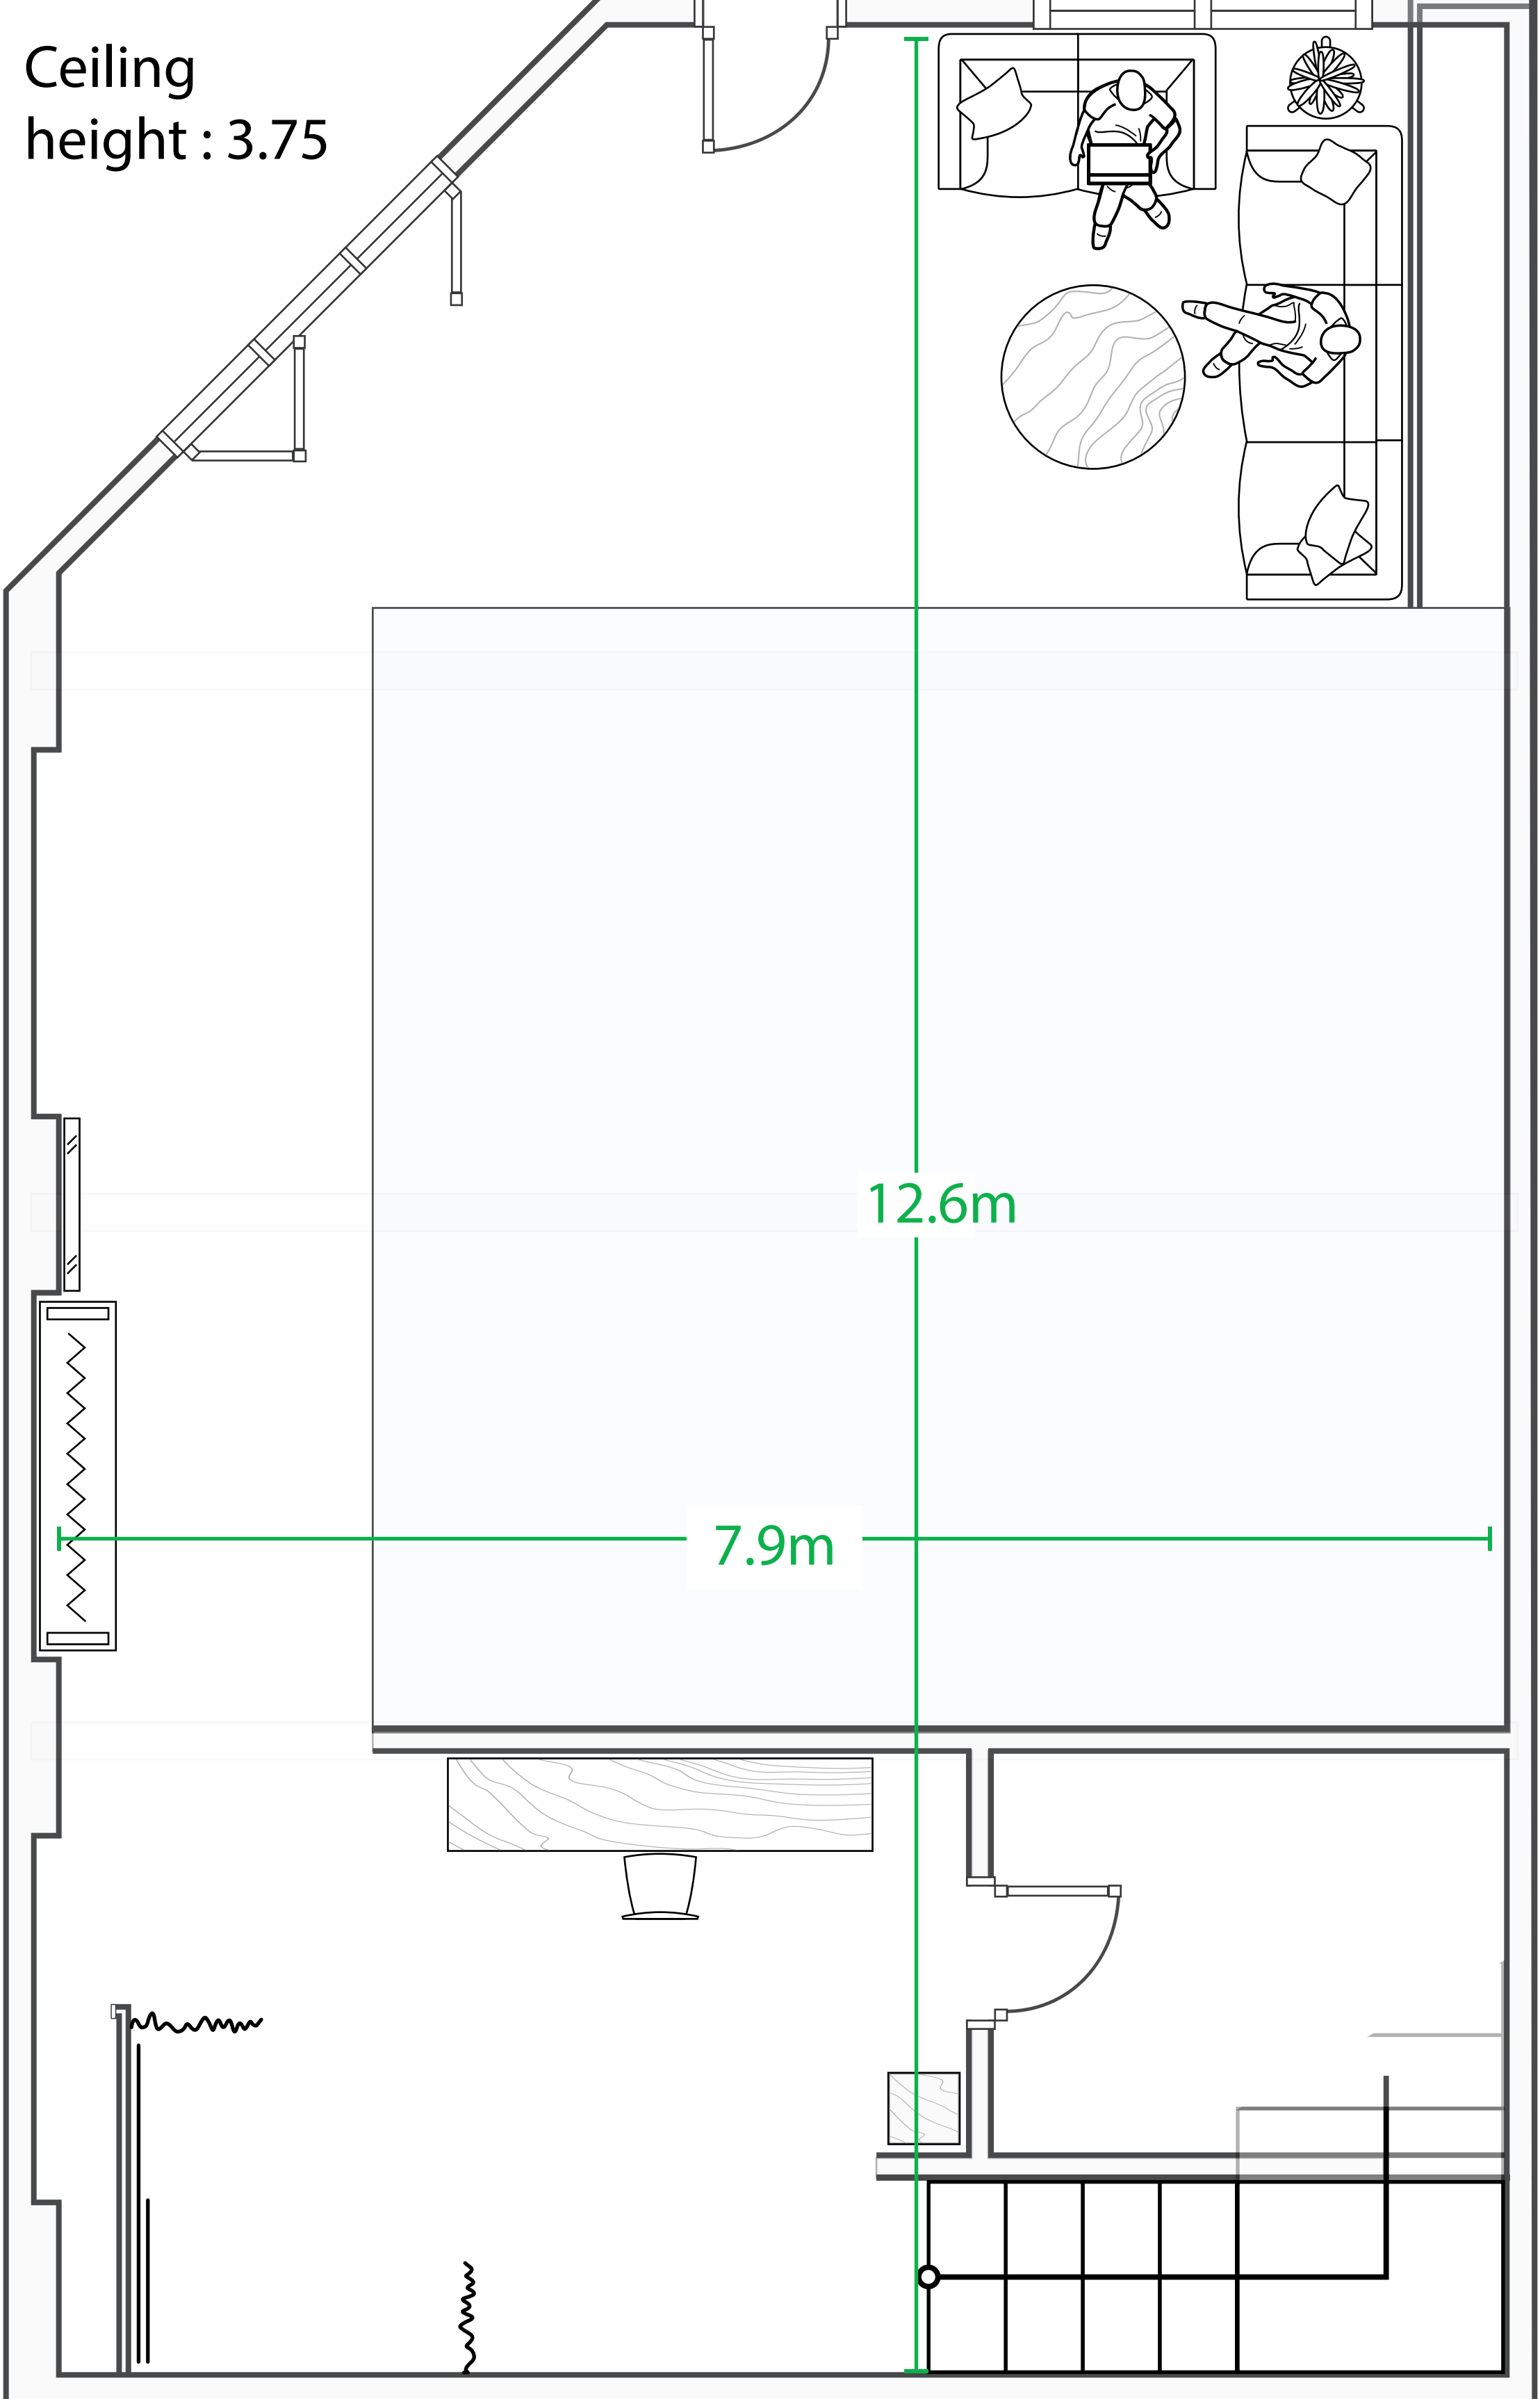

Ceiling height : 3.75

12.6m

7.9m